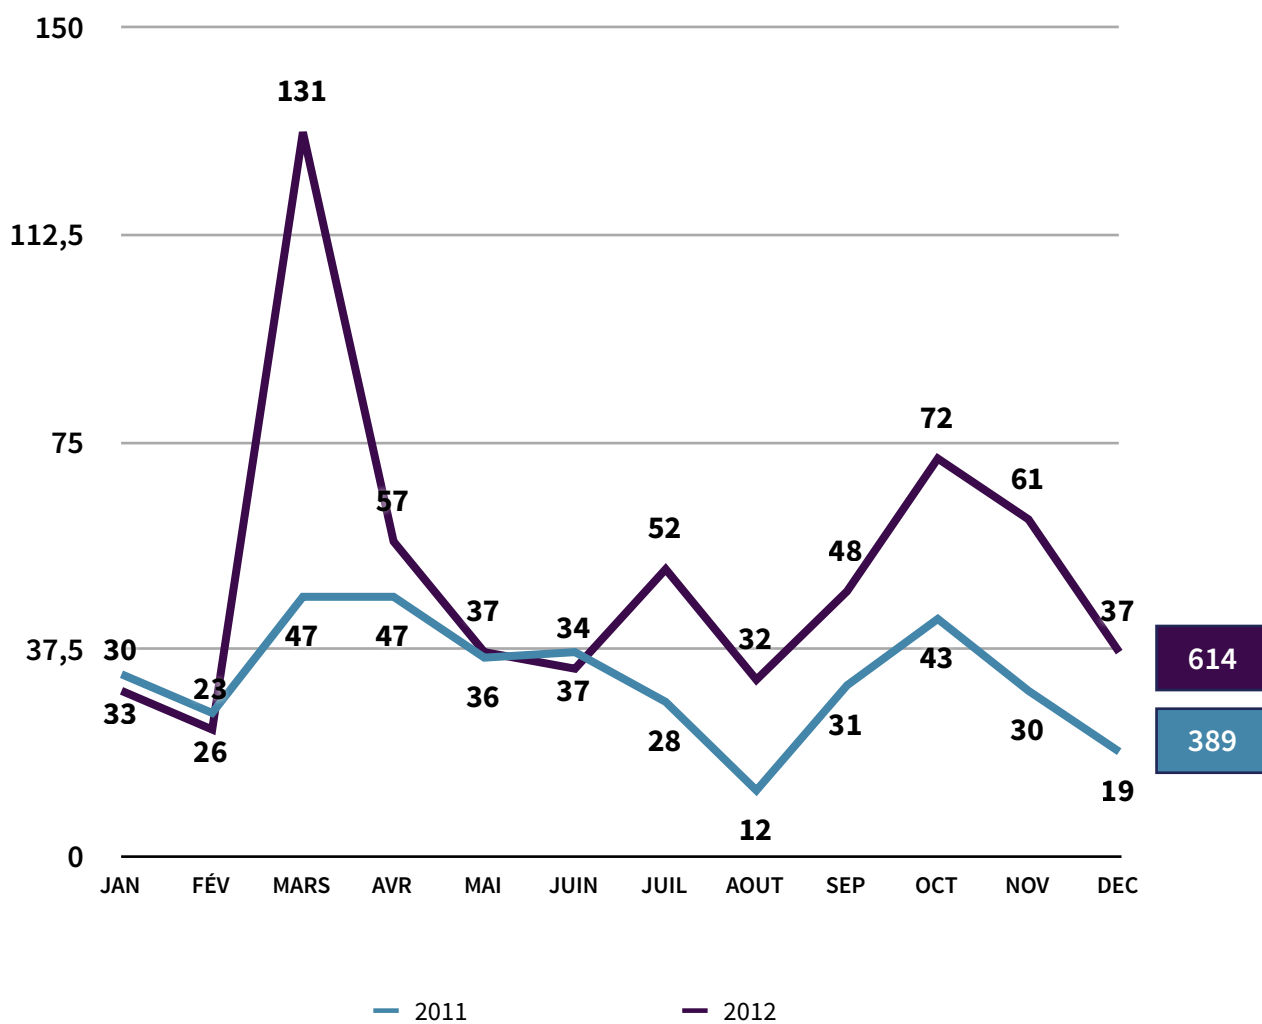

# L'ANTISÉMITISME EN FRANCE : ÉTUDES COMPARATIVES

Comparaison de l'évolution mensuelle de l'antisémitisme en France entre 2011 et 2012

(source : SPCJ et Ministère de l'Intérieur)